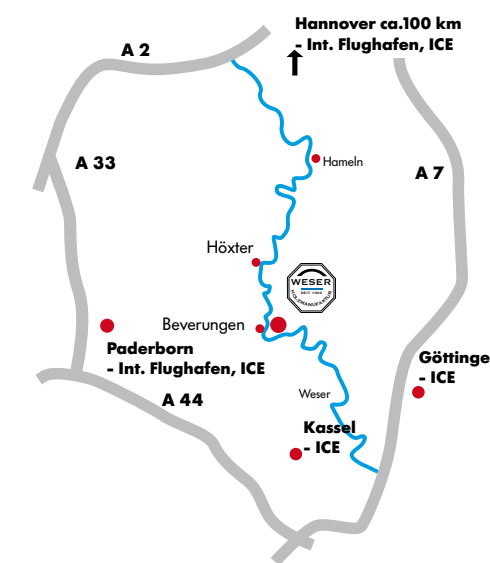

Franken
Robinie